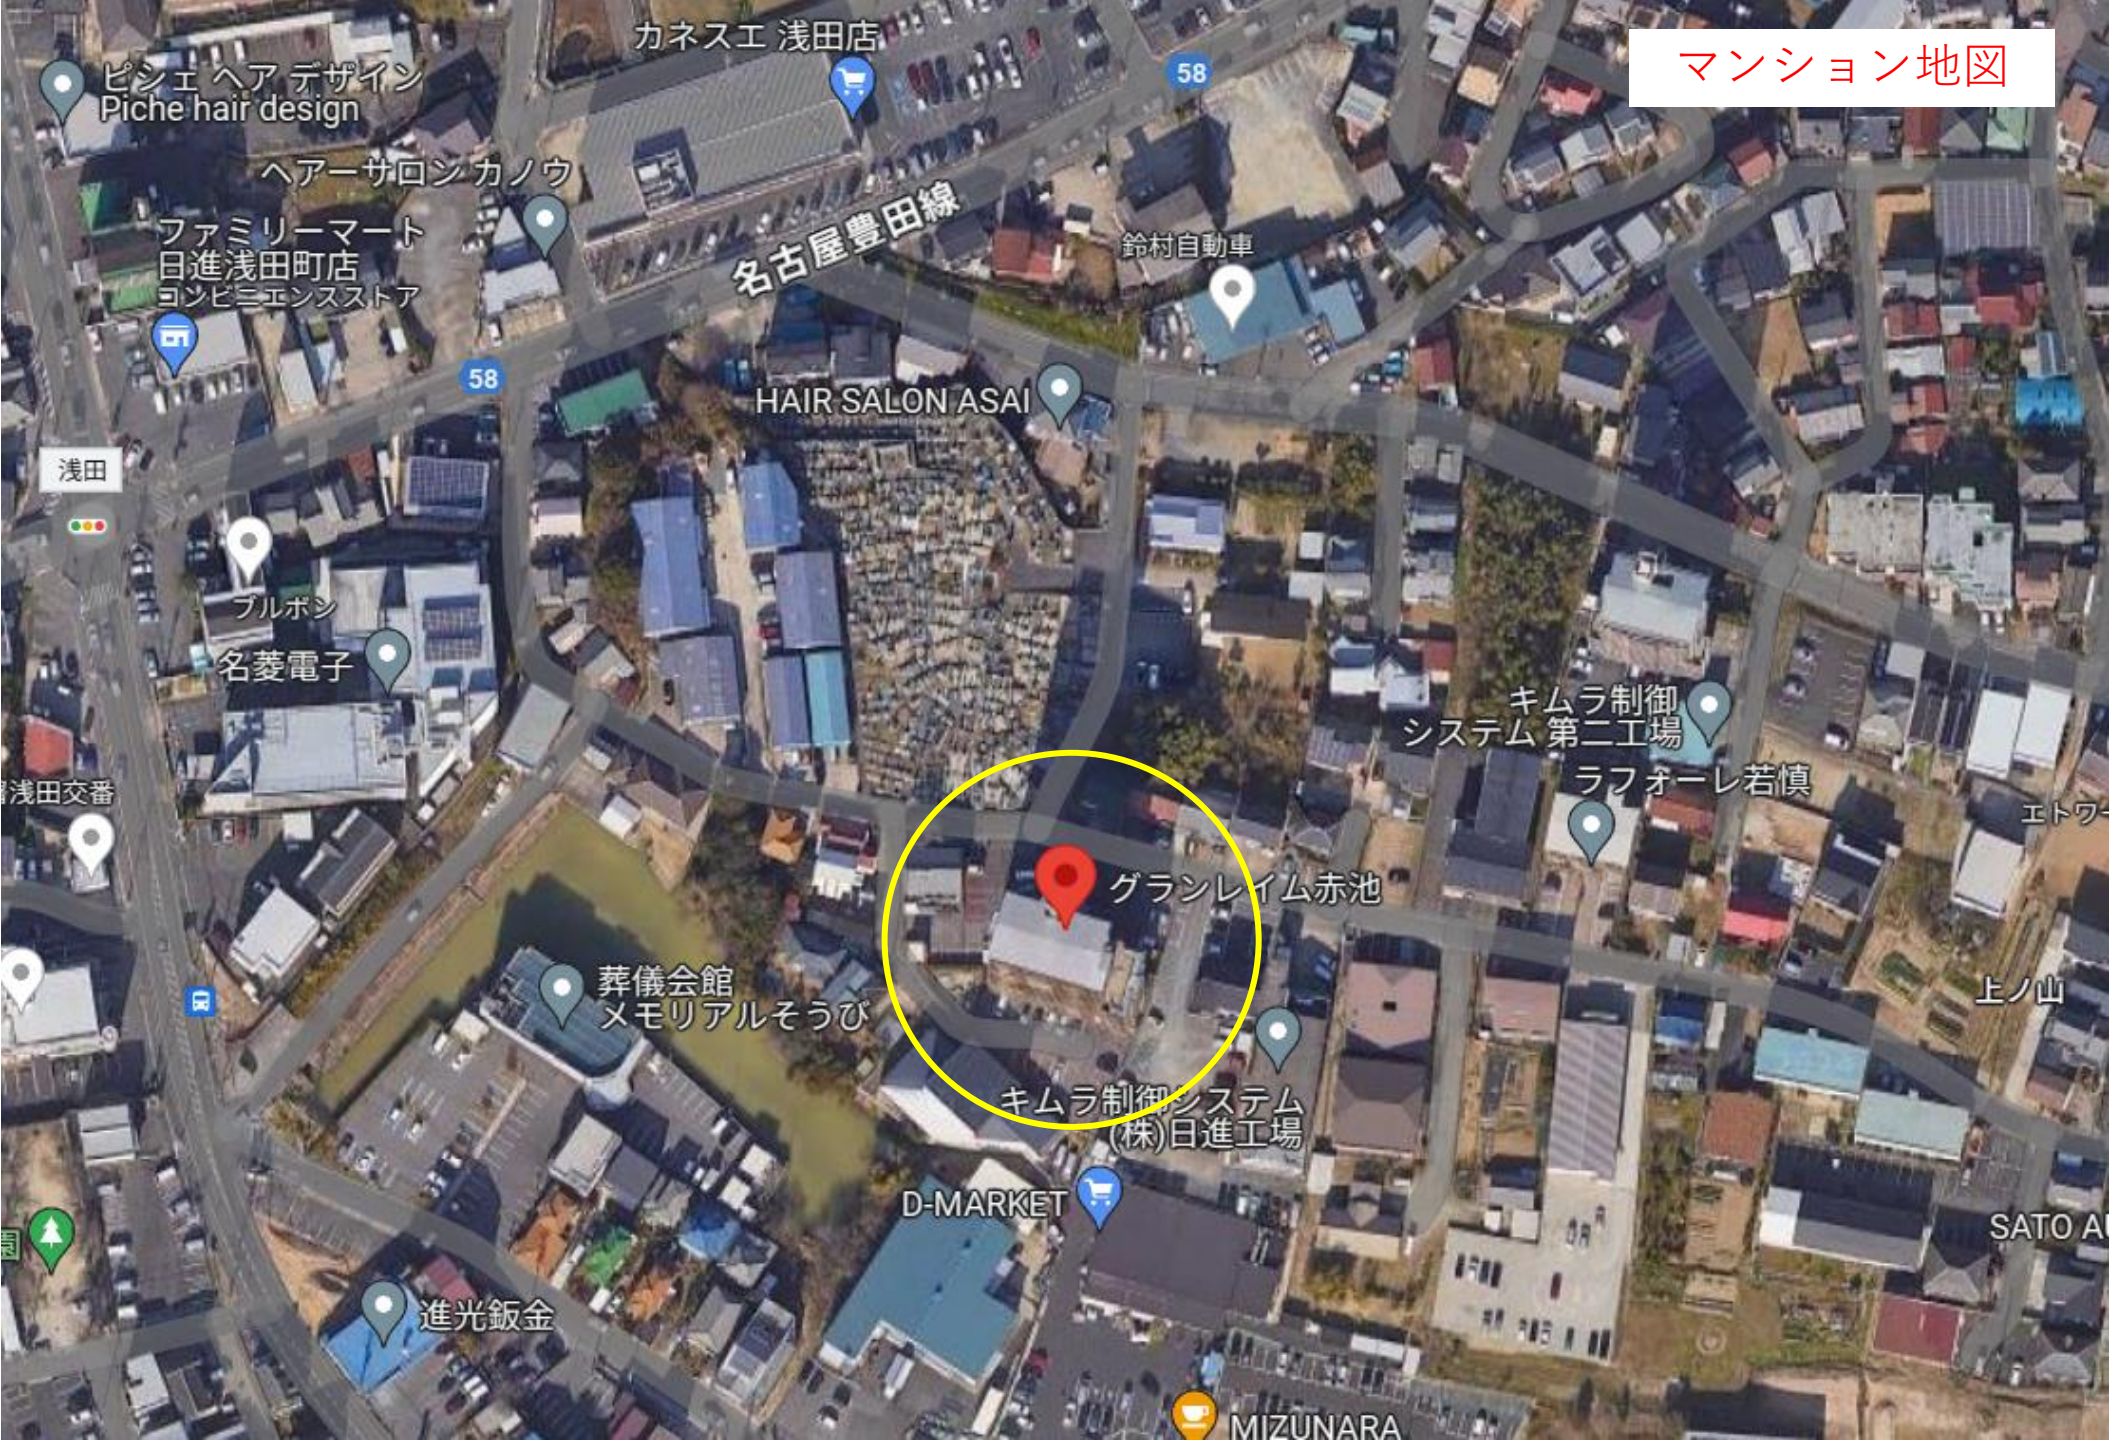

マンション地図

駐車場 地図

マンション正面

گرانレئم赤池

キムラ制御システム  
(株)目進工場

8番の駐車場  
石川というプレート有

マンション正面入り口で  
部屋番号“1402”とボタンを  
押して呼び出して下さい

ハーツ新体操クラブ