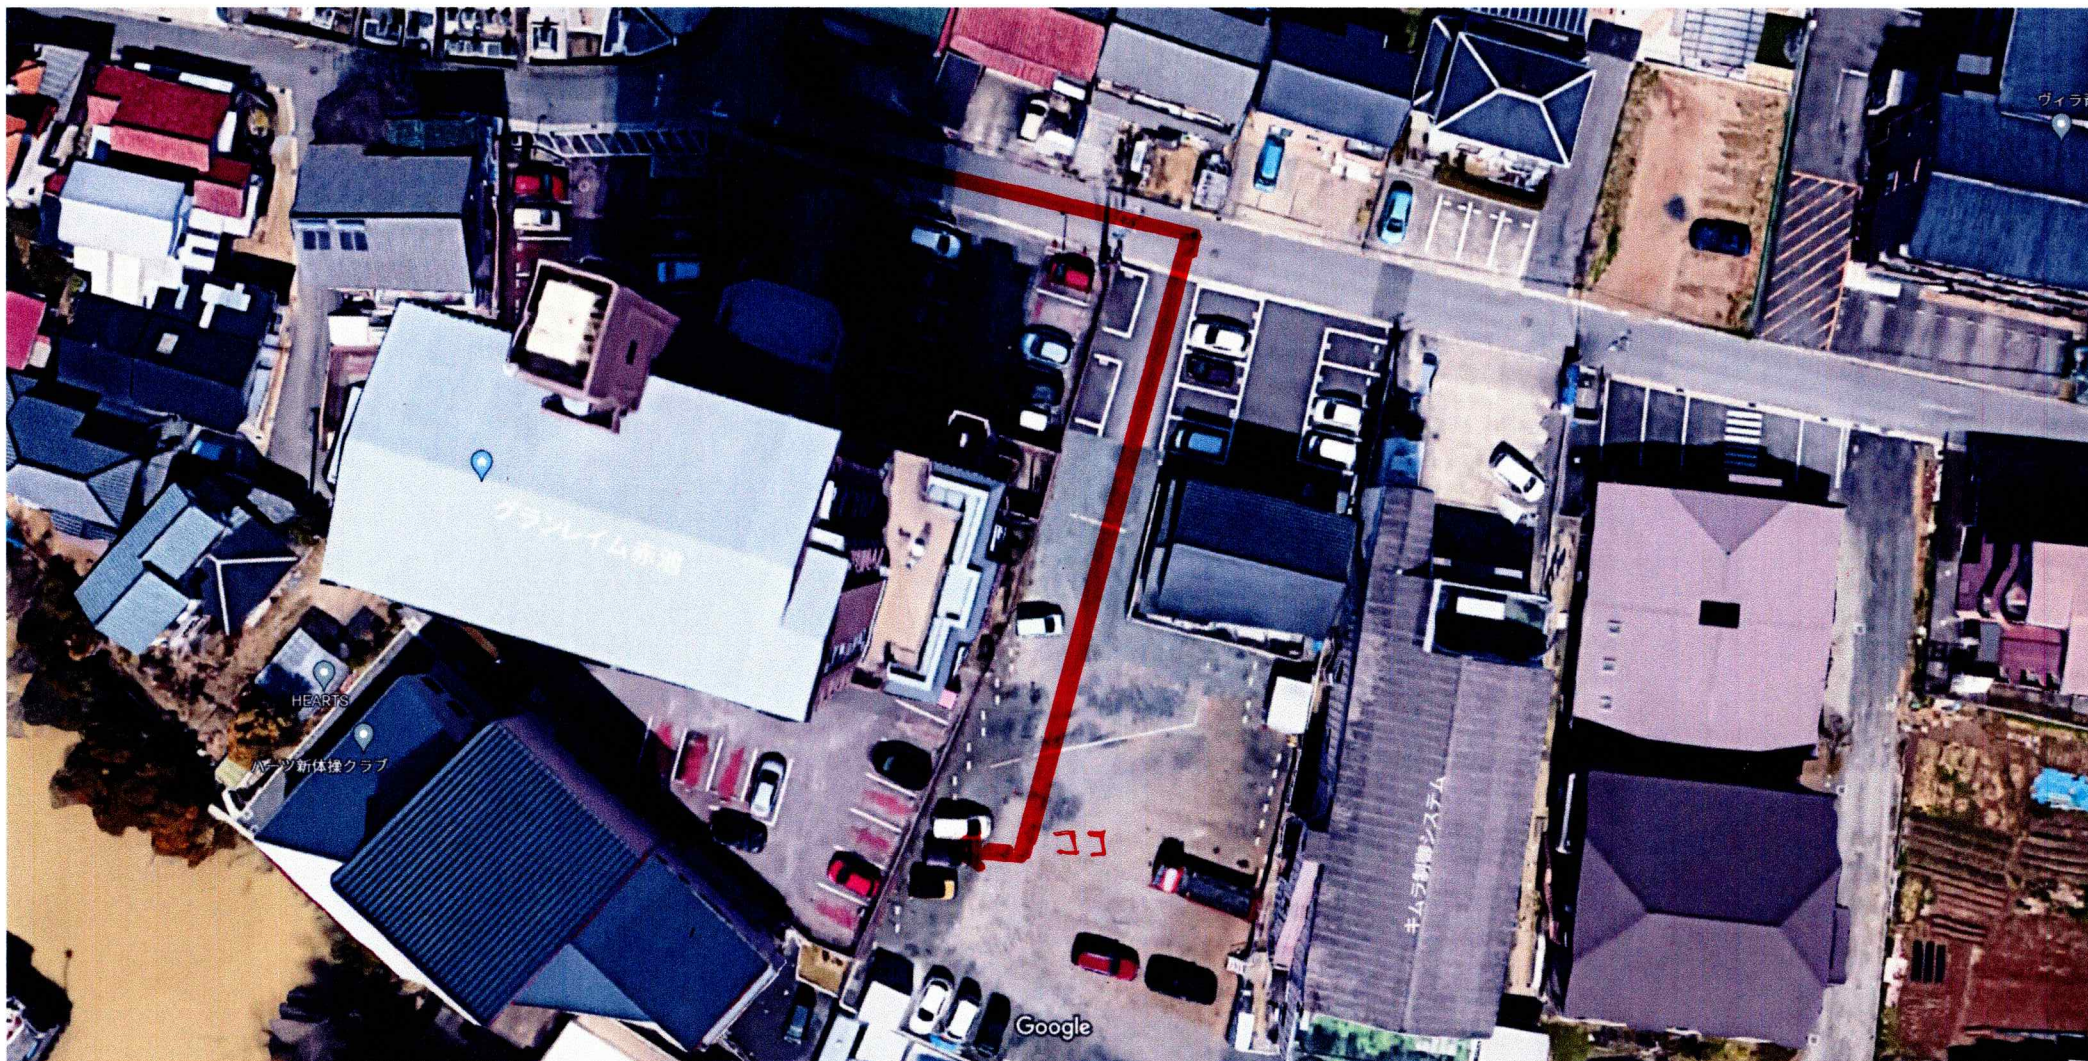

### お客様駐車場（3D 地図）

事務所マンション 東隣の敷地 **No.8** 「石川」という名札があります。  
マンション正面入口で“1402”と部屋番号を押して呼び出してください。

### お客様駐車場（平面地図）

事務所マンション 東隣の敷地 **No.8** 「石川」という名札があります。  
マンション正面入口で“1402”と部屋番号を押して呼び出してください。