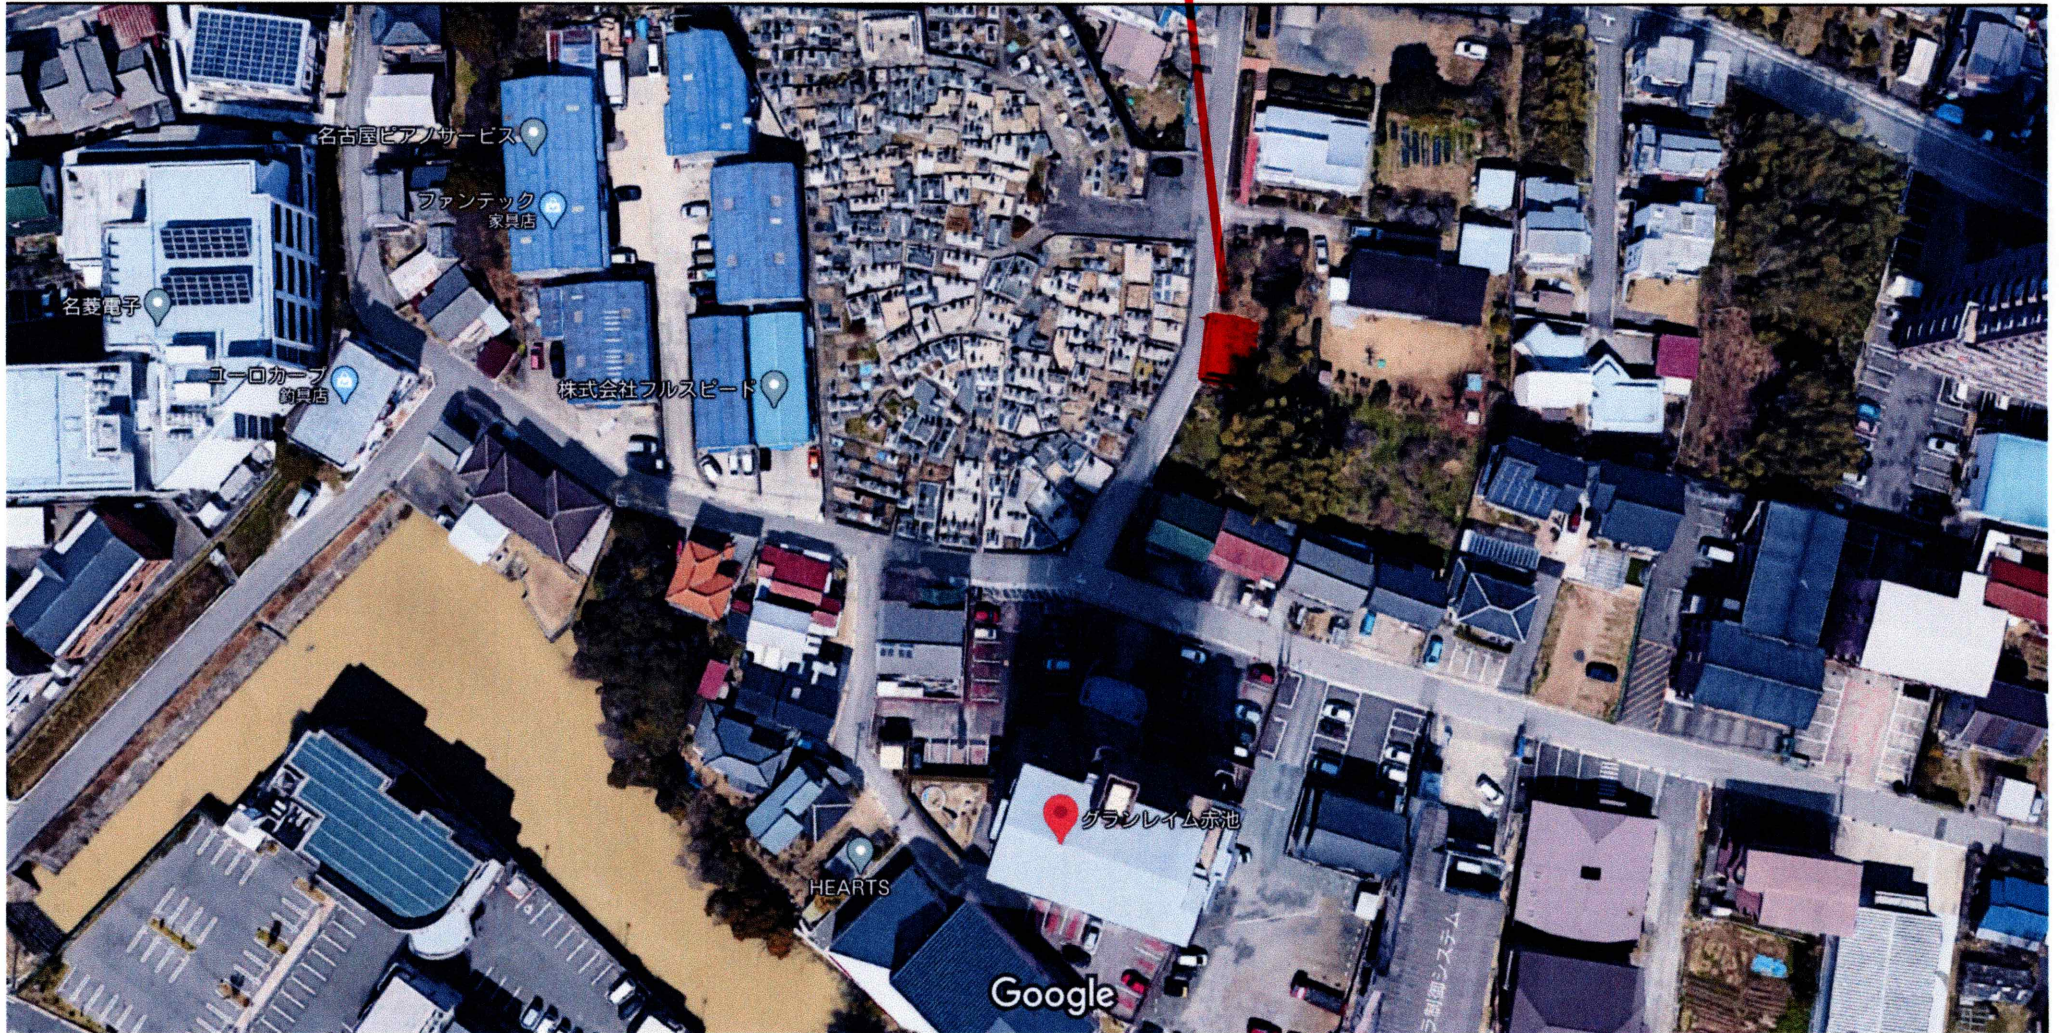

第2駐車場：2台の車でお越しの際、お使いください。  
マンション北側 お墓のすぐ東側「No.6」です。

Google グランレイム赤池

画像 ©2021 Google、画像 ©2021 Digital Earth Technology、Maxar Technologies、地図データ ©2021 20 m